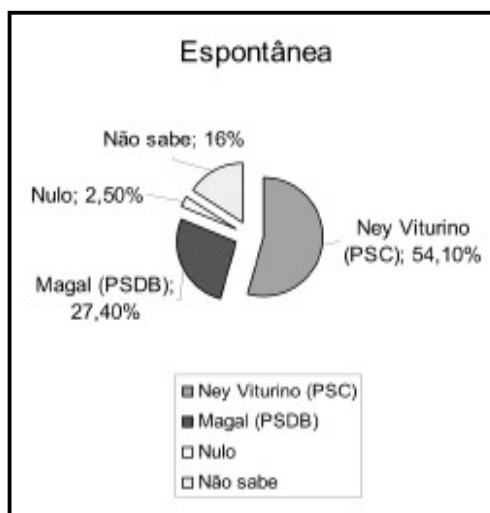

Registrada no Cartório Eleitoral da 7ª. Zona Eleitoral de Caldas Novas sob o protocolo n.º. 327.303/2008 e processo n.º.484/2008 no dia

11/09/2008, a pesquisa tem margem de erro de 4,87 pontos percentuais para mais ou para menos e foi realizada por uma equipe de quatro entrevistadores fiscalizados por um supervisor.

FALSAS PESQUISAS

Diversas pesquisas falsas têm sido divulgadas por e-mail e panfletos na cidade, em que não consta nenhum registro ou protocolo junto à Justiça Eleitoral. A mais recente envolve o nome do Instituto Brasileiro de Opinião Pública e Estatística – IBOPE, constando informações infundadas e gráficos grosseiros. Nesta terça-feira, 16, em comunicado na sua página na internet, o instituto de pesquisa esclareceu o equívoco, reproduzido abaixo.

COMUNICADO

IBOPE Inteligência esclarece que não realizou pesquisa eleitoral no município de Caldas Novas, em Goiás

O IBOPE Inteligência esclarece que, até o presente momento, não efetuou nenhuma pesquisa eleitoral com fins de divulgação no município de Caldas Novas, em Goiás. Informamos, ainda, que os relatórios com resultados de pesquisas realizadas pelo IBOPE são entregues aos clientes em formato PDF e os percentuais de intenção de voto não contém casas decimais. Além disso, esse mesmo relatório é entregue à justiça eleitoral e disponibilizado no site www.ibope.com.br.