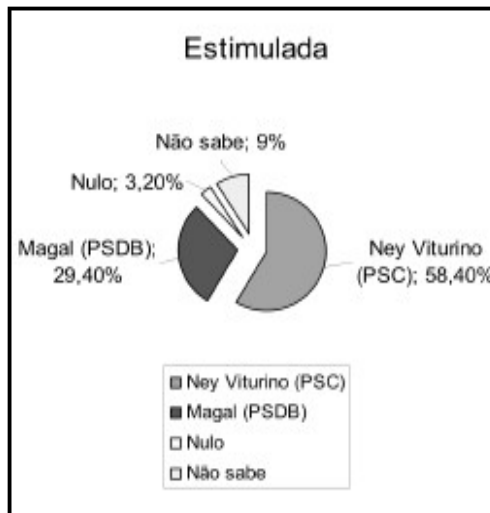

Registrada no Cartório Eleitoral da 7ª. Zona Eleitoral de Caldas Novas sob o protocolo n.º. 327.303/2008 e processo n.º.484/2008 no dia

11/09/2008, a pesquisa tem margem de erro de 4,87 pontos percentuais para mais ou para menos e foi realizada por uma equipe de quatro entrevistadores fiscalizados por um supervisor.

FALSAS PESQUISAS

Diversas pesquisas falsas têm sido divulgadas por e-mail e panfletos na cidade, em que não consta nenhum registro ou protocolo junto à Justiça Eleitoral. A mais recente envolve o nome do Instituto Brasileiro de Opinião Pública e Estatística – IBOPE, constando informações infundadas e gráficos grosseiros. Nesta terça-feira, 16, em comunicado na sua página na internet, o instituto de pesquisa esclareceu o equívoco, reproduzido abaixo.

COMUNICADO

IBOPE Inteligência esclarece que não realizou pesquisa eleitoral no município de Caldas Novas, em Goiás

O IBOPE Inteligência esclarece que, até o presente momento, não efetuou nenhuma pesquisa eleitoral com fins de divulgação no município de Caldas Novas, em Goiás. Informamos, ainda, que os relatórios com resultados de pesquisas realizadas pelo IBOPE são entregues aos clientes em formato PDF e os percentuais de intenção de voto não contém casas decimais. Além disso, esse mesmo relatório é entregue à justiça eleitoral e disponibilizado no site www.ibope.com.br.