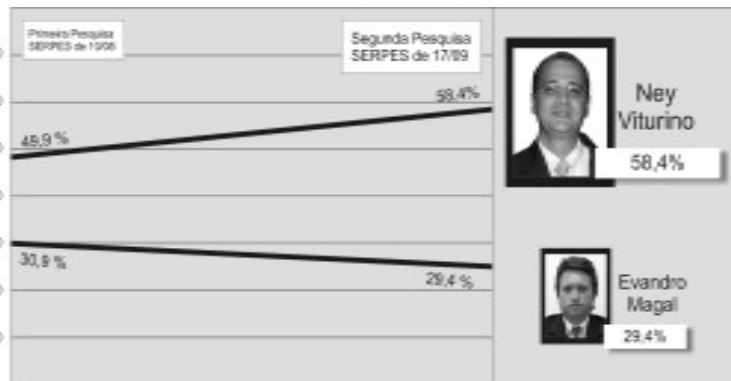

Caldas Novas, 9 de setembro de 2008.

Procuradoria Geral do Município

CALDAS NOVAS

Pesquisa Serpes: Ney Viturino dispara na frente

Nova pesquisa de intenção de votos em Caldas Novas, divulgada em primeira mão pelo jornal Gazeta do Estado traz a ascensão do candidato à reeleição, Ney Viturino (PSC), na disputa da prefeitura. Na estimada, Ney agora tem 29 pontos percentuais à frente de seu opositor, crescendo 10 pontos desde a última pesquisa Serpes, divulgada em 10 de agosto. O candidato, que antes tinha 49,9%, agora atingiu 58,4% das intenções de voto. O segundo colocado, Evandro Magal, que detinha 30,9%, caiu para 29,4%. Na espontânea, Ney

Viturino tem 54,1% e Magal, 27,4% das intenções de voto.

A pesquisa Serpes foi realizada novamente a pedido do Sindicato Rural de Caldas Novas, entre os dias 13 e 14 de setembro de 2008. Foram entrevistadas 401 pessoas nos bairros Santa Efigênia, Parque Real, Estância dos Bunitis, Olegário Pinto, Nova Vila, São José, Tangará, Jardim Roma, Bandeirantes, Vila Moraes, Di Roma, Itanhangá, Mara Moreno, Populár, Itajá, Jardim dos Turistas, Itaguaí, Lago das Brisas, Vila Mutirão, Estância Boa Vista e Centro. **PÁG. 3**

Nova pesquisa Serpes indica a ascensão do candidato do PSC Ney Viturino

ELEIÇÕES

Dr. Wilson lidera em Ipameri

O candidato do PMDB, Wilson Sugai, lidera a disputa a Prefeitura de Ipameri com 51,8% das intenções de voto. Em segundo lugar, com 21,9%, está o candidato Dr. Beto (PR). Em último, com 6,6% das menções, Jânio Pacheco, do DEM. Outros 14,6% se disseram indecisos, e 5% preferem anular o voto. O levantamento Fortiori/Diário da